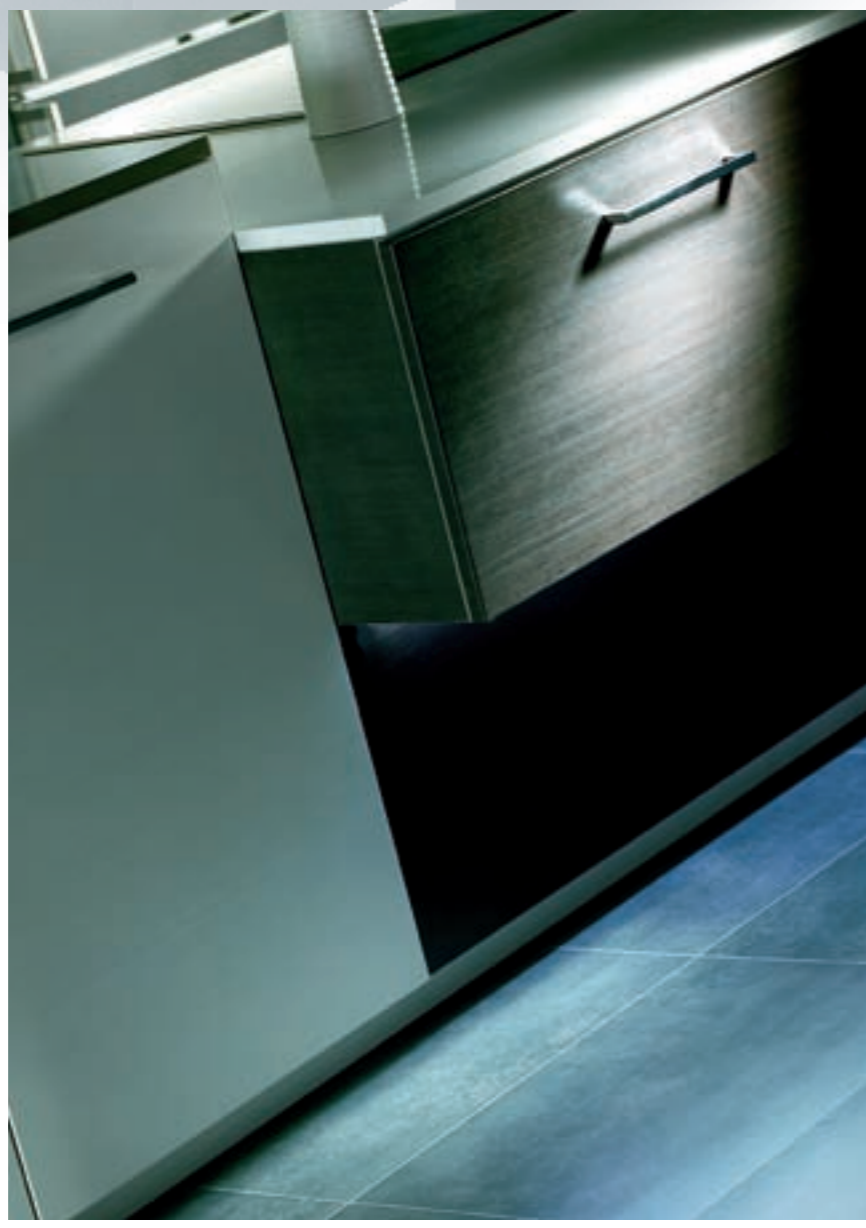

Modelo
Bolonia

COLORES / Colours

- Blanco
- Berenjena
- Verde
- Naranja
- Burdeos
- Wengué

MODELO BOLONIA
Bolonia model

Modelo
Bolonia

Esta cocina está formada por una combinación de los modelos Bolonia blanco/wengué y el modelo Kristal PA Amelia bronce.

This kitchen is made up of a combination of the white/wenge Bolonia and bronze Kristal PA Amelia ranges.

Modelo **Bolonia**

Modelo realizado en superficies poliméricas con una textura y gama de color muy actuales.

Polymer finish door in a range of colours with a very modern texture.